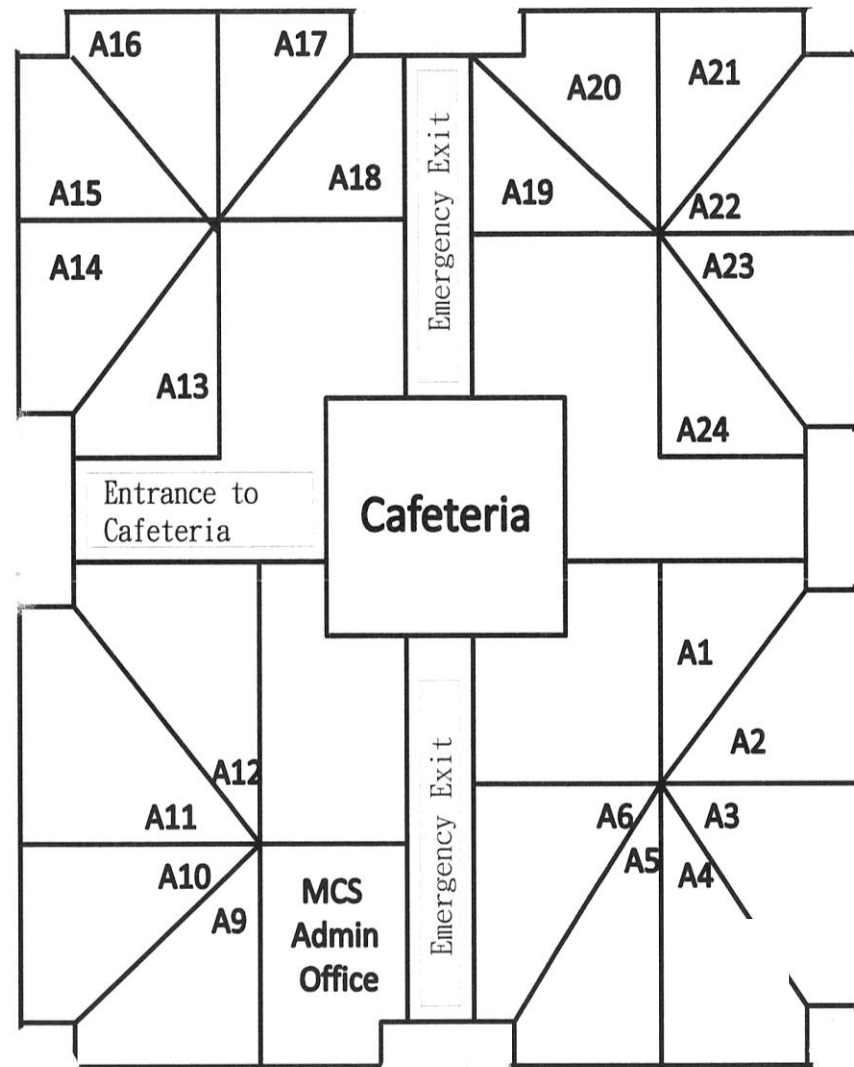

2017 - 2018 School Year

光華實驗中文學校

教室分配圖

North Valley Chinese School Classroom Map

Campus: Milpitas Christian School

F Bldg

Parking

NVCS Office	<b>B 2</b>	光華辦公室
PK Class	<b>A 22</b>	PK 班
K Class	<b>A 5</b>	K 班
E 1 Class (1 <sup>st</sup> /2 <sup>nd</sup> )	<b>A 10</b>	低年級 1 (一/二年級)
E 2 Class (3 <sup>rd</sup> /4 <sup>th</sup> )	<b>A 4</b>	低年級 2 (三/四年級)
M Class (5 <sup>th</sup> ~8 <sup>th</sup> )	<b>A 12</b>	中年級 (五~八年級)
H Class (9 <sup>th</sup> ~12 <sup>th</sup> )	<b>C 5</b>	高年級 (九~十二年級)
CSL Start	<b>B 6</b>	外語初級班
CSL 1 (L1/L2)	<b>A 9</b>	外語 1 班 (一/二級)
CSL 2 (L3/L4)	<b>A 11</b>	外語 2 班 (三/四級)
CSL 3 (L5/L6)	<b>C 1</b>	外語 3 班 (五/六級)
CSL 4 (L7/L8)	<b>C 2</b>	外語 4 班 (七/八級)
CSL Adult Class	<b>B 4</b>	外語成人班
Art/Craft Class	<b>B 2</b>	手工美術班

Parking