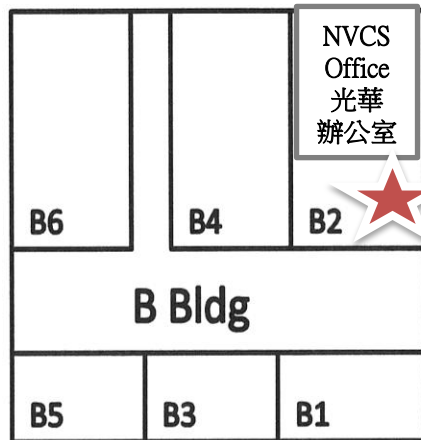

2017 - 2018 School Year

光華實驗中文學校

教室分配圖

North Valley Chinese School Classroom Map

Campus: Milpitas Christian School

F Bldg

Parking

NVCS Office	<b>B 2</b>	光華辦公室
PK Class	<b>A 22</b>	PK 班
K Class	<b>A 5</b>	K 班
E 1 Class (1 <sup>st</sup> /2 <sup>nd</sup> )	<b>A 10</b>	低年級 1 (一/二年級)
E 2 Class (3 <sup>rd</sup> /4 <sup>th</sup> )	<b>A 4</b>	低年級 2 (三/四年級)
M Class (5 <sup>th</sup> ~8 <sup>th</sup> )	<b>A 12</b>	中年級 (五~八年級)
H Class (9 <sup>th</sup> ~12 <sup>th</sup> )	<b>C 5</b>	高年級 (九~十二年級)
CSL Start	<b>B 6</b>	外語初級班
CSL 1 (L1/L2)	<b>A 9</b>	外語 1 班 (一/二級)
CSL 2 (L3/L4)	<b>A 11</b>	外語 2 班 (三/四級)
CSL 3 (L5/L6)	<b>C 1</b>	外語 3 班 (五/六級)
CSL 4 (L7/L8)	<b>C 2</b>	外語 4 班 (七/八級)
CSL Adult Class	<b>B 4</b>	外語成人班
Art/Craft Class	<b>B 2</b>	手工美術班